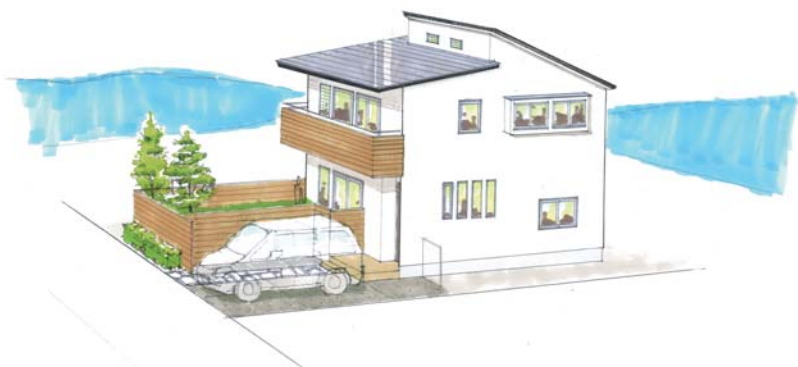

iestの家づくりって？

建築家との家づくりを、手が届く価格で。
あきらめない人の、iest

あこがれの建築家住宅を
賢くお得に

iestなら
建築家の家が
2100
万円で！

建築家との契約の仕方や工事の進め方見直し、標準仕様の導入、無駄な経費のカット…さまざまなコストダウンをして、手が届く価格で建築家との家づくりを可能にしました！
※坪単価 78 万円（設計監理料含）

世界にひとつだけの
自分らしい

個性的で、
スタイリッシュ！